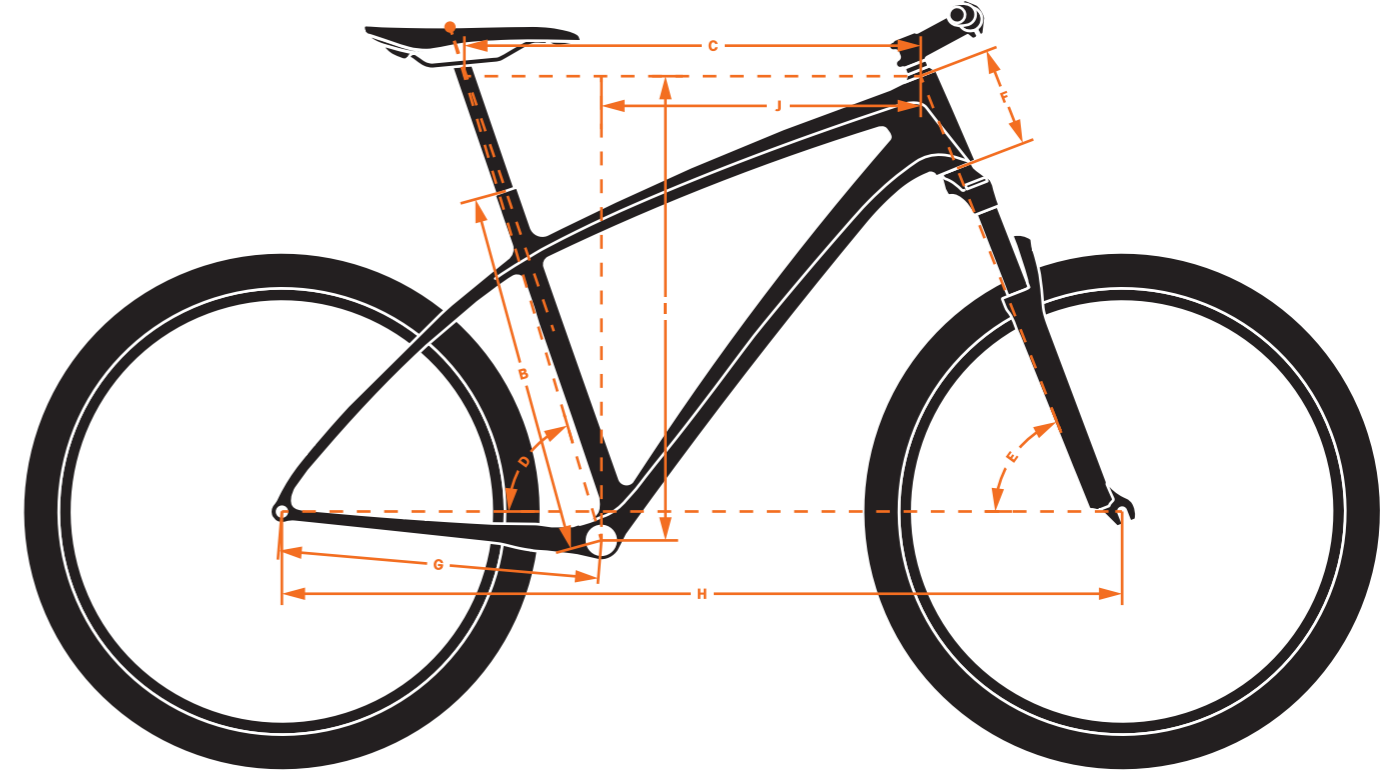

КАРОКО 27.5+"

A	40	43	48	53
A	16	17	19	21
B	410	430	480	530
C	580	600	620	640
D	74,5/72,3	74,5/72,3	74,5/72,3	74,5/72,3
E	68,5	68,5	68,5	68,5
F	95	105	115	125
G	445	445	445	445
H	1136	1156	1178	1199
I	606	615	625	634
J	412	429	447	464

LYCAN LT ALU 27,5"

A	43	48	53
A	17	19	21
B	430	480	530
C	585	607	625
D	74,5*	74,5*	74,5*
E	66,5*	66,5*	66,5*
F	120	125	137
G	438	438	438
H	1156	1179	1198
I	601	605	616
J	419	439	454

DEUTSCH ENGLISH

A	Größe in cm	A	Size in cm
A	Größe in Zoll	A	Size in inch
B	Sitzrohrlänge	B	Seat tube length
C	Oberrohrlänge	C	Top tube length
D	Sitzwinkel	D	Seat angle
E	Lenkwinkel	E	Head angle
F	Steuerrohrlänge	F	Head tube length
G	Kettenstrebenlänge	G	Chainstay length
H	Radstand	H	Wheelbase
I	Stack	I	Stack
J	Reach	J	Reach