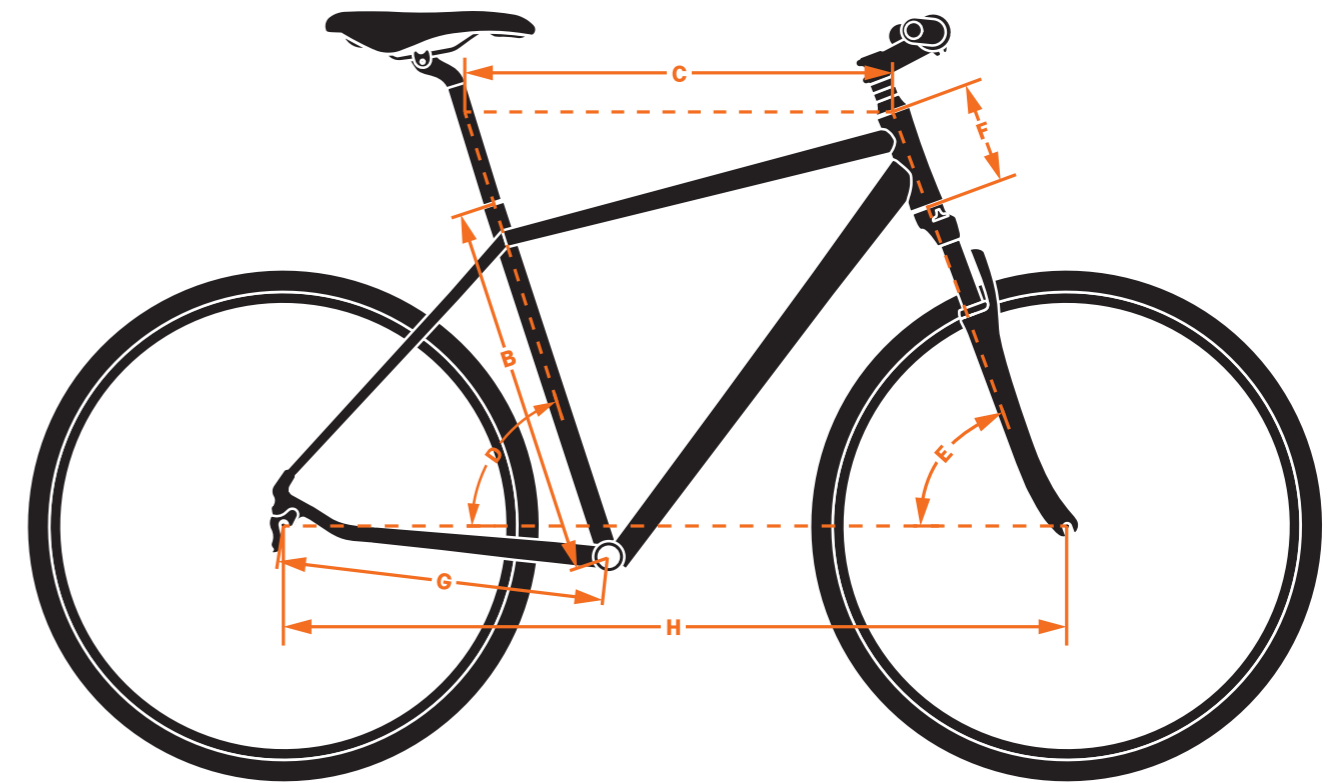

WILD SPEED 26"

A	34
B	13
C	340
D	522
E	73°
F	71°
G	120
H	430
I	1001

WILD SPEED 24"

A	31
B	12.5
C	310
D	482
E	72.5°
F	70°
G	100
H	420
I	951

WILD CROSS 24"

A	31
B	12.5
C	310
D	489
E	72.5°
F	69°
G	95
H	420
I	967

WILD ONE 24"

A	31
B	12.5
C	310
D	485
E	72.5°
F	70°
G	95
H	420
I	954

COUNTRY SPORT / STAR (LADY)

A	37	42	47	52	57
B	14.5	16.5	18.5	20.5	22.5
C	370	420	470	520	570
D	541	561	578	590	599
E	72°	72°	72°	72°	72°
F	71°	71°	71°	71°	71°
G	125	137	155	166	174
H	430	430	430	430	430
I	1009	1029	1046	1059	1068

COUNTRY STAR (LADY E)

A	43
B	17
C	430
D	574
E	71.5°
F	70°
G	160
H	435
I	1099
J	431

CHRONOS

A	46	51	56
B	18	20	22
C	460	510	560
D	575	588	599
E	73°	73°	73°
F	71°	71°	71°
G	120	137	155
H	435	435	435
I	1057	1071	1083

TREKKING OFFROAD

A	43	46	51	56	60
B	17	18	20	22	23
C	430	460	510	560	600
D	564	575	588	599	616
E	73°	73°	73°	73°	73°
F	70.5°	70.5°	70.5°	70.5°	70.5°
G	120	120	137	155	174
H	440	440	440	440	440
I	1052	1063	1077	1089	1106

DEUTSCH ENGLISH

A	Größe in cm	A	Size in cm
B	Größe in Zoll	B	Size in inch
C	Sitzrohrlänge	C	Seattube length
D	Oberrohrlänge	D	Toptube length
E	Sitzwinkel	E	Seat angle
F	Lenkwinkel	F	Head angle
G	Steuerrohrlänge	G	Headtube length
H	Kettenstrebenlänge	H	Chainstay length
I	Radstand	I	Wheelbase
J	Durchstiegshöhe ca.	J	Stepover height aprox.